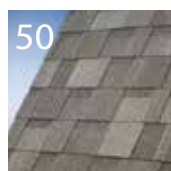

Cambridge Xpress

3,10	45	11,4	15° - 85°
------	----	------	-----------

Platinová záruka | 15 let

CELKOVÁ ZÁRUKA
30
LET

CAMBRIDGE XTREME 9.5°

- Extrémní sklon $\geq 9,5^\circ (!)$ / $\leq 90^\circ$
- Extrémní odolnost proti větru a hnanému dešti
- Extrémně krásný: první celoplošně lepicí laminovaný