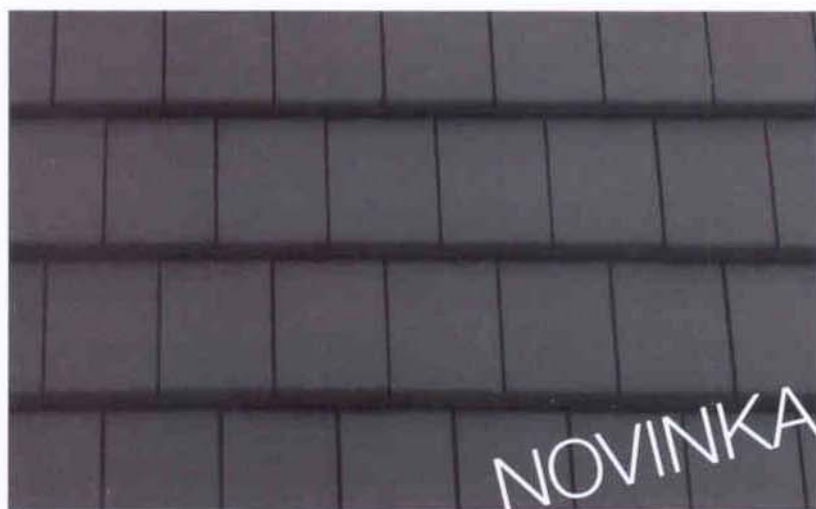

# Figaro 11

POSUVNÁ TAŠKA

**TONDACH**  
střecha dělá dům

Figaro 11, engoba černá

Zcela plochá taška s jednoduchým designem, umožňuje vytvářet unikátní vzhled střešního pláště.

TECHNICKÉ ÚDAJE	FIGARO 11
Celková šířka	277 mm
Celková délka	470 mm
Krycí délka	340–385 mm
Hmotnost 1 ks	4,1 kg
Potřeba na 1 m <sup>2</sup>	od 10,9 ks
MINIMÁLNÍ SKLON STŘECHY	
Bezpečný sklon	30°
S těsným podstřeším	24°
S vodotěsným podstřeším	20°

Více o pálené střešní krytině TONDACH na [www.tondach.cz](http://www.tondach.cz).

REŽNÁ

ENGOBY

červená

hnědá

černá

*V souladu  
s moderními trendy  
architektury*

Figaro 11, engoba červená