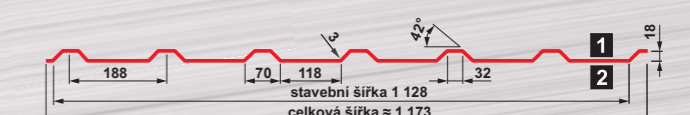

SAT18 N

minimální výrobní délka 0,5 bm
maximální výrobní délka 7,0 bm

Trapézový profil	SAT18 N
Materiál	aluzinek 0,5 mm (AlZn)
Ceníková cena	349,00 Kč bez DPH/m² 422,30 Kč s DPH/m²

Trapézový profil	SAT18 N
Materiál	pozink 0,7 mm (FeZn)
Ceníková cena	446,00 Kč bez DPH/m² 539,70 Kč s DPH/m²

Trapézový profil	SAT35
Materiál	polyestersat PE 25 µm
Materiál	cena platí pro všechny barvy v nabídce
Ceníková cena	399,00 Kč bez DPH/m² 482,80 Kč s DPH/m²