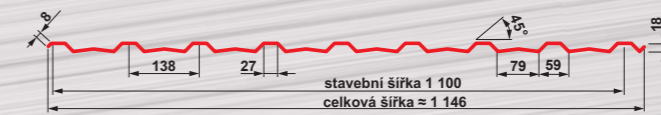

SAT18 Trend

minimální výrobní délka 0,5 bm
maximální výrobní délka 8,0 bm

Trapézový profil	SAT18 Trend
Materiál	polyestersat 0,5 mm (PE 25)
Barvy	červená (RAL 3011) hnědá (RAL 8017) grafitová šed' (RAL 7024)
Ceníková cena	329,00 Kč bez DPH/m² 398,10 Kč s DPH/m²

- červená RAL 3011
- hnědá RAL 8017
- grafitová šed' RAL 7024

Lehká střecha s tradicí